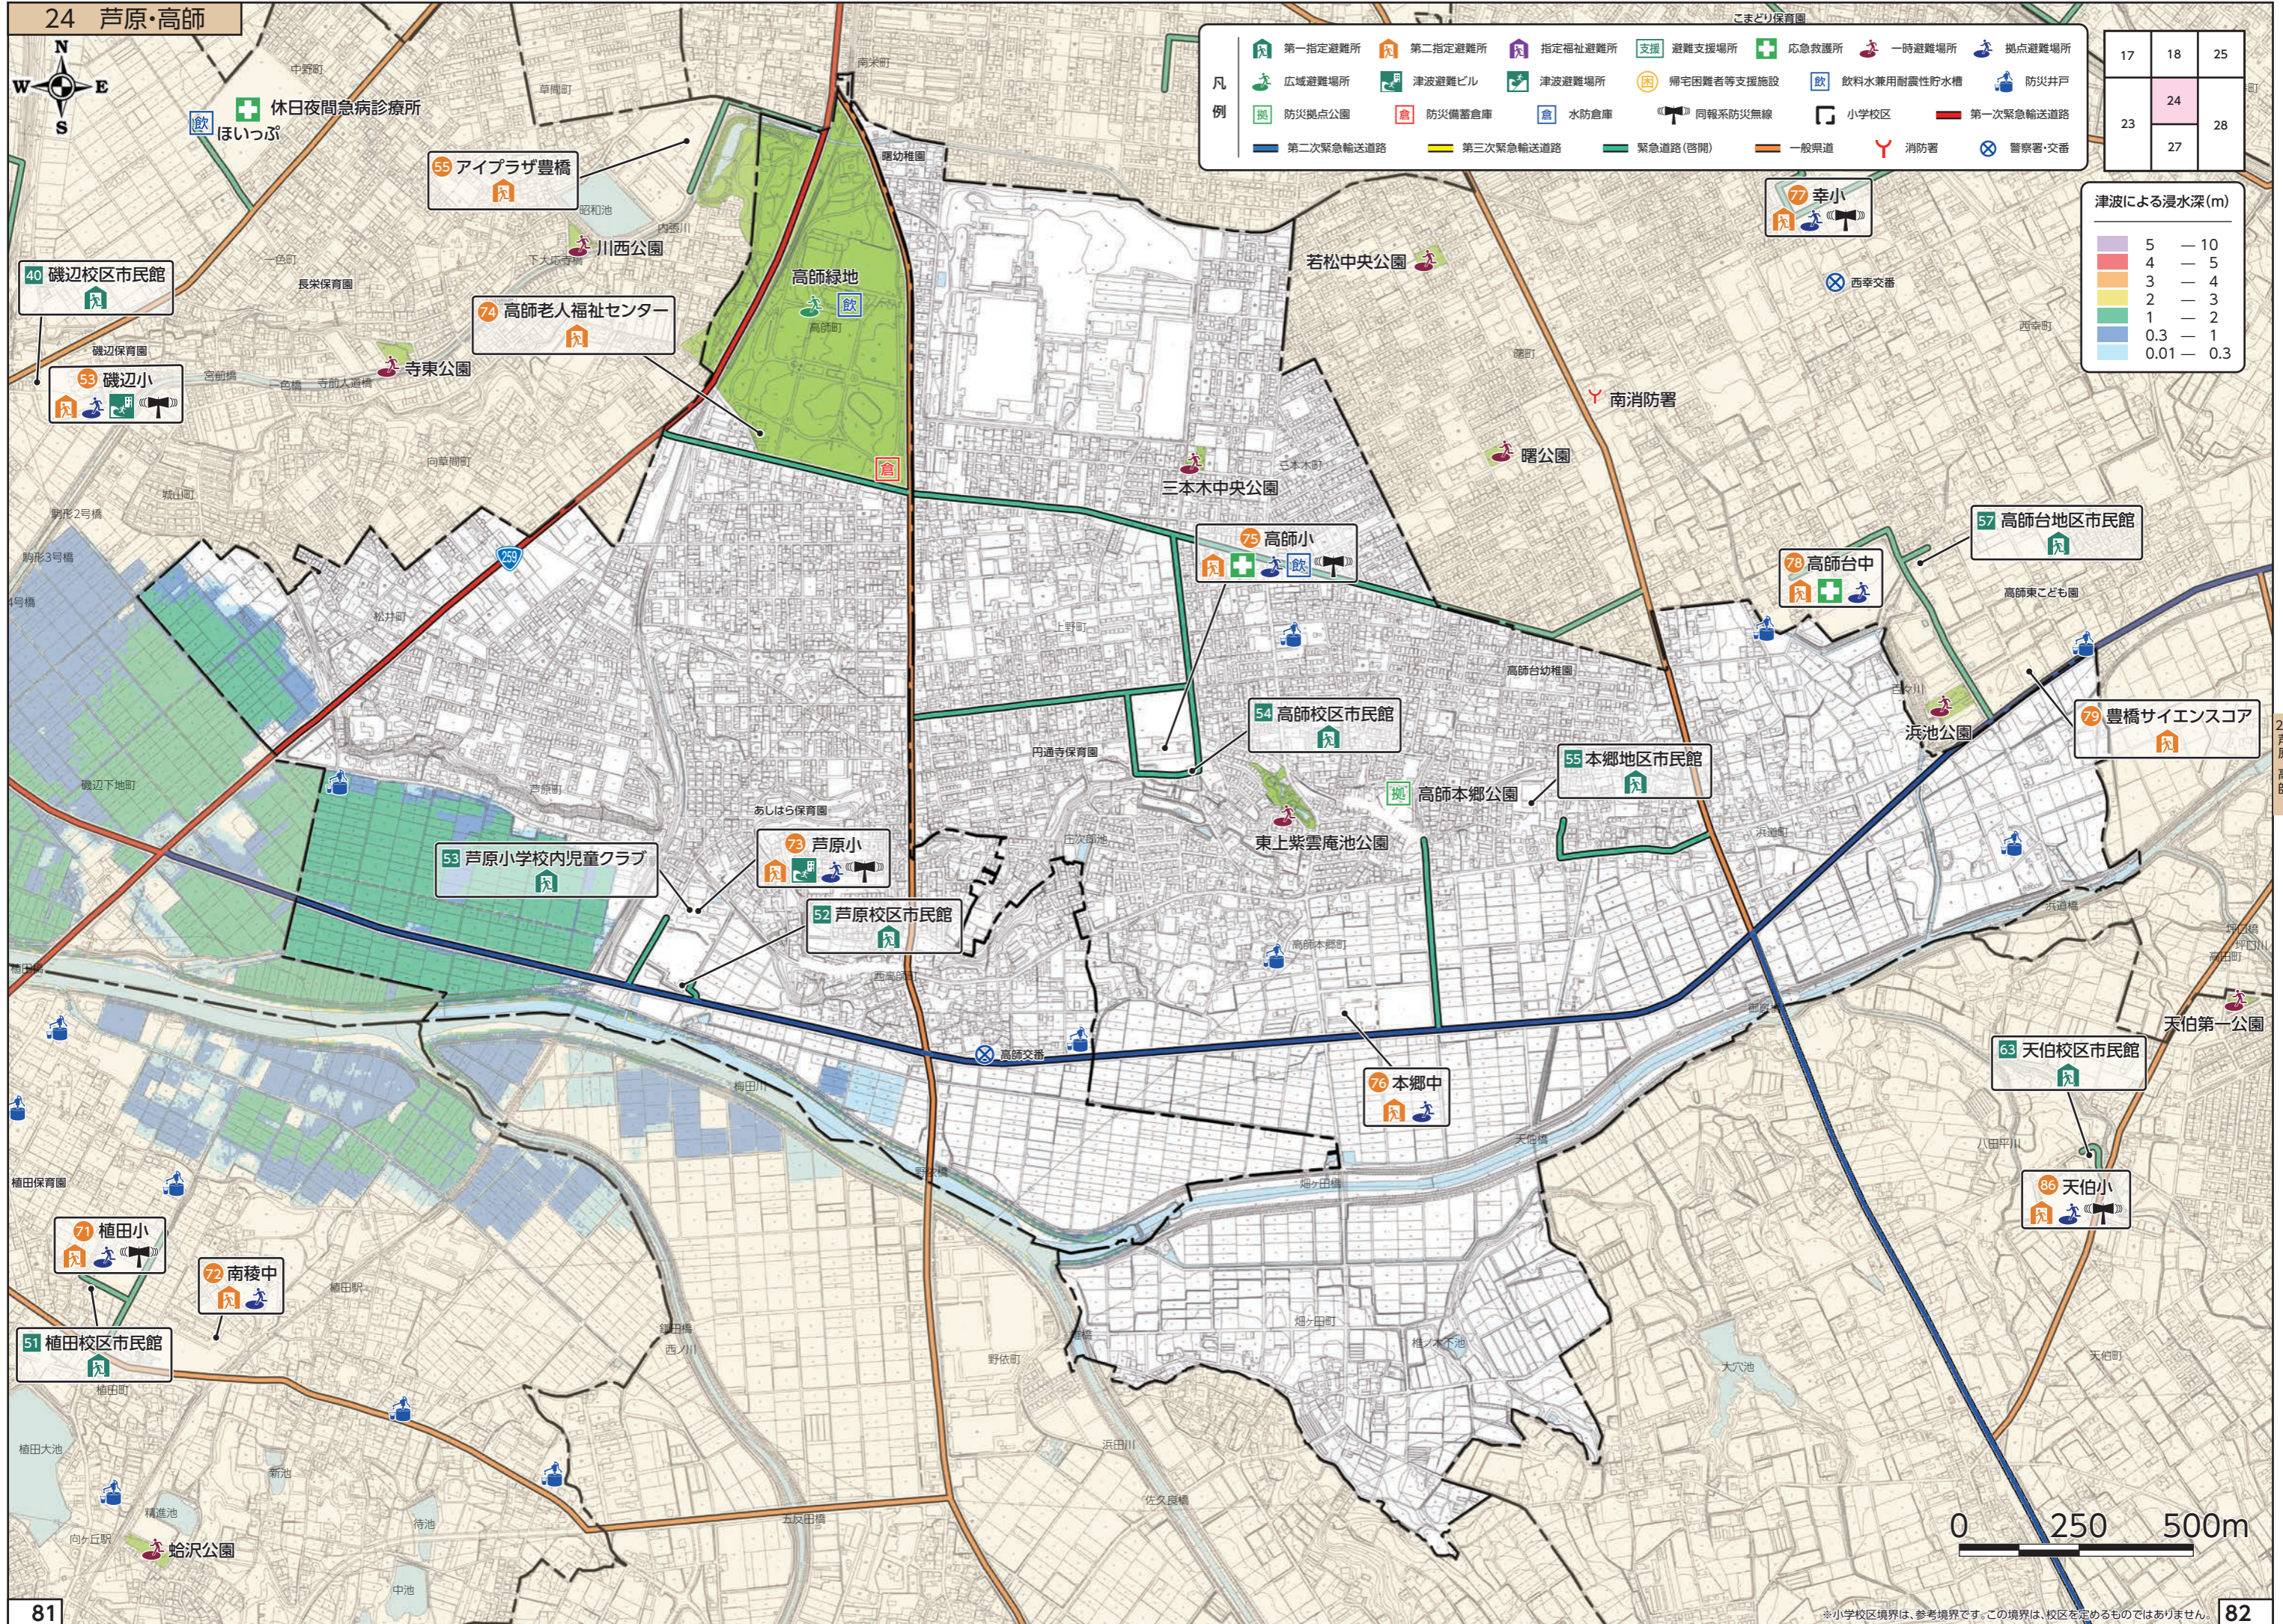

ごまご保育園

第一指定避難所	第二指定避難所	指定福祉避難所	支援 避難支援場所	応急救護所	一時避難場所	拠点避難場所
広域避難場所	津波避難ビル	津波避難場所	帰宅困難者等支援施設	飲料水兼用耐震性貯水槽	防災井戸	
防災拠点公園	防災備蓄倉庫	水防倉庫	同報系防災無線	小学校区	第一次緊急輸送道路	
第二次緊急輸送道路	第三次緊急輸送道路	緊急道路(啓開)	一般県道	消防署	警察署・交番	

17	18	25
23	24	28
	27	

※小学校区境界は、参考境界です。この境界は、校区を定めるものではありません。